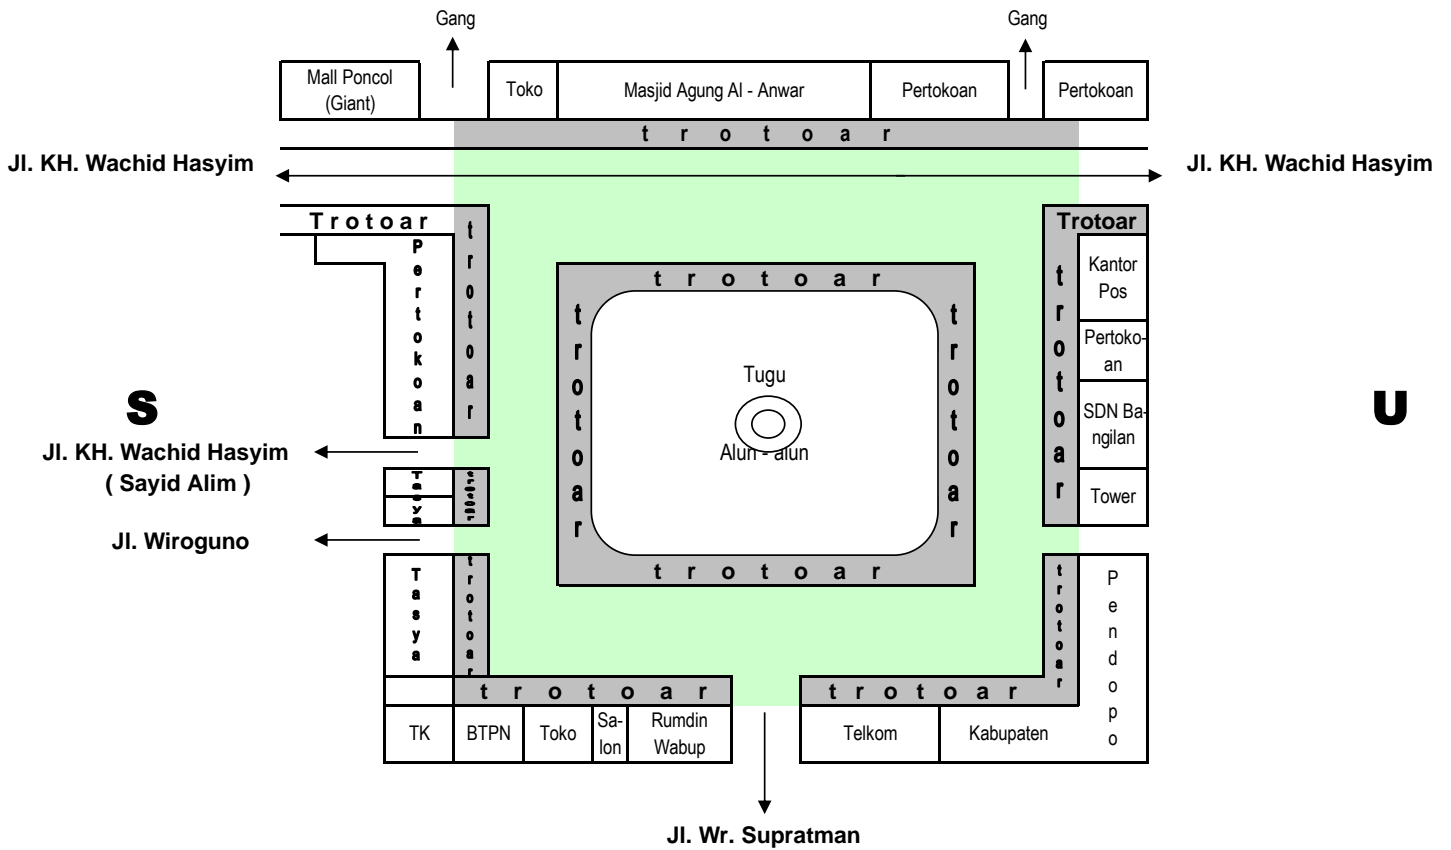

KAWASAN SEKITAR ALUN ALUN
KOTA PASURUAN

B

T

Keterangan :

  : Kawasan sekitar alun-alun yang berfungsi untuk ruang terbuka hijau dan ruang publik.

WALIKOTA PASURUAN,

Ttd,

HASANI